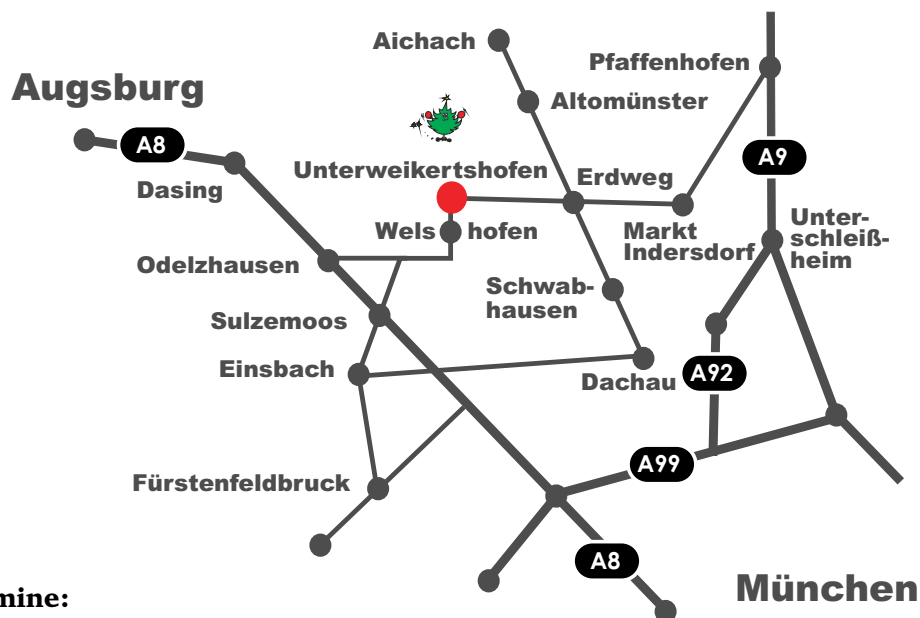

# Anfahrt

## von München /Augsburg

A 8 Richtung Stuttgart Ausfahrt Sulzemoos in Richtung Aichach anschließend der Beschilderung folgen.

## von Dachau:

Landstraße in Richtung Aichach bis Erdweg nach Erdweg links in Richtung Odelzhausen der Weg ist von Dachau ab mit unserem Woddy ausgeschildert.

## von Aichach:

in Richtung Dachau nach Kleinberghofen rechts in Richtung Odelzhausen der Weg ist ab Kleinberghofen ausgeschildert.